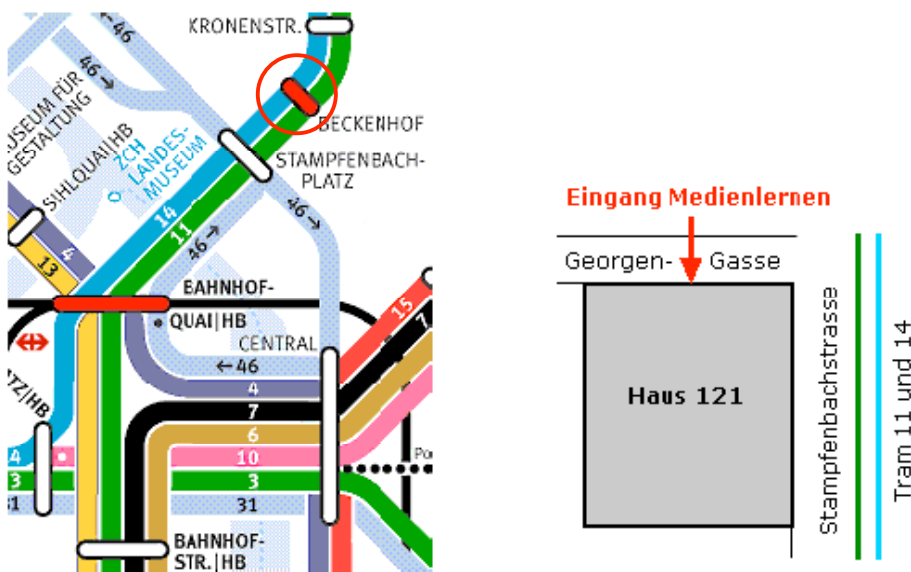

Lageplan

Postadresse

Pädagogische Hochschule Zürich
 Medienlernen
 Stampfenbachstrasse 121
 8090 Zürich

Kursräume

Unsere Kursräume befinden sich an der Stampfenbachstrasse 121 in 8006 Zürich.
 Achtung: der Hauseingang befindet sich an der Georgen-Gasse 6.
 Mit dem Tram sind wir ab HB Zürich in 5 Min. erreichbar mit Tram 11 und 14 (Haltestelle Beckenhof).

Campus PHZH Nord

Unter dem Namen «Stampfenbach B» sind wir Teil des Campus «PHZH Nord».